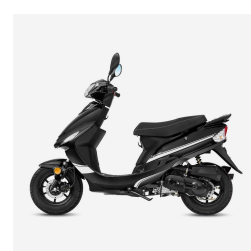

# Drax Awesome 45km/h Svart Euro5 2020-2024

17 995 kr

## Short Description

---

Awesome, en mästare på att transportera dig snabbt i stadsmiljö.

DRAX är ett svenskt varumärke och ledande inom mopeder i Sverige, både eldrivna och bensindrivna.

## Beskrivning

---

- Prisvärd inestegsmodel

- Låg sitthöjd
- Lätt och smidig

Trots sitt kompakta format finns goda förvaringsmöjligheter. Ett stort utrymme under sitsen, samt ett handskfack ger goda möjligheter att förvara tillbehör och extralast på resan. Är inte detta tillräckligt kan en toppbox och pakethållare monteras på scootern. Stor omsorg och många års erfarenhet har lagts ned för att vi skall kunna ge dig maximal valuta för pengarna. Alla viktiga delar har specificerats av Drax för att klara vårt nordiska klimat.