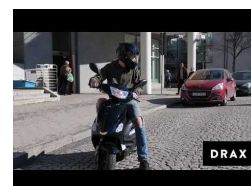

## Short Description

---

Awesome, en mästare på att transportera dig snabbt i stadsmiljö.

DRAX är ett svenskt varumärke och ledande inom mopeder i Sverige, både eldrivna och bensindrivna.