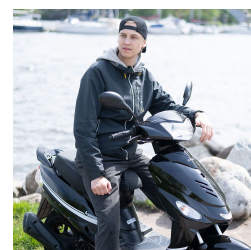

# Drax Awesome 45km/h Svart Euro5 2020-2024

17 995 kr

## Short Description

---

Awesome, en mästare på att transportera dig snabbt i stadsmiljö.

DRAX är ett svenskt varumärke och ledande inom mopeder i Sverige, både eldrivna och bensindrivna.