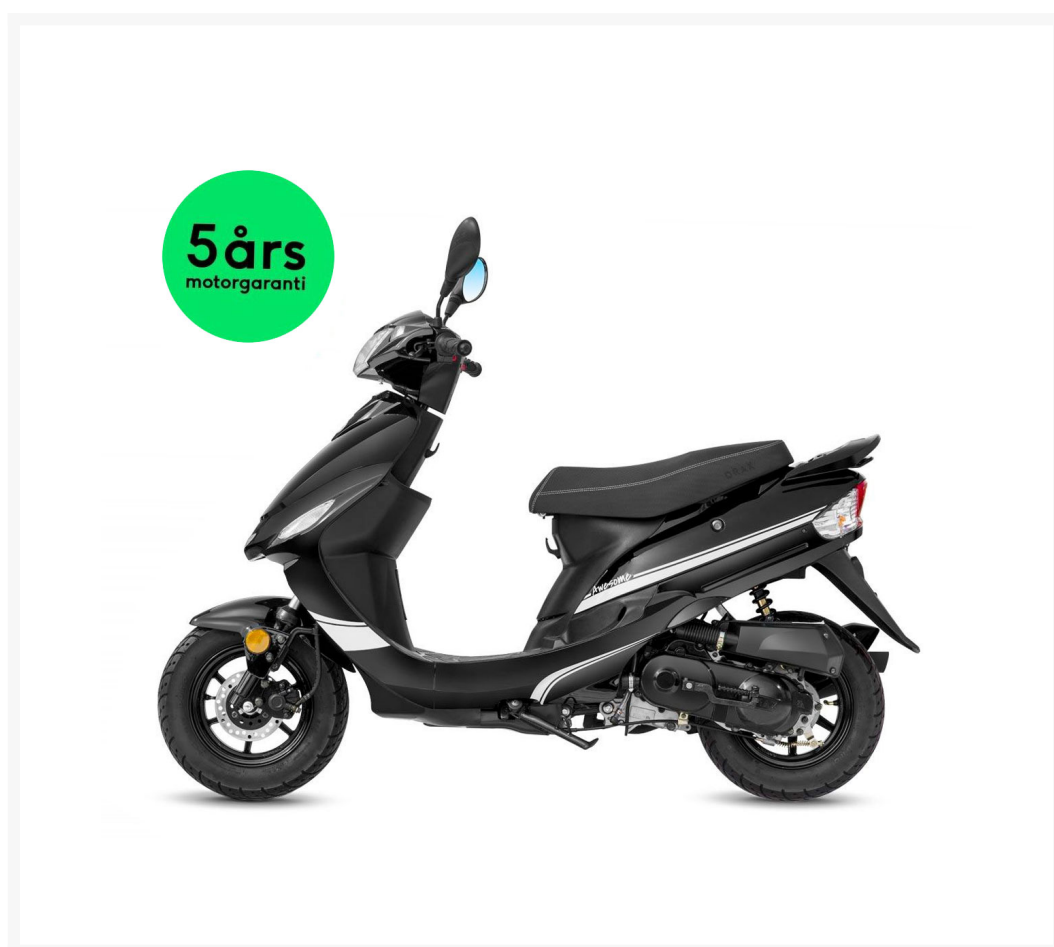

# Drax Awesome 45km/h Svart Euro5 2020-2024

17 995 kr

## Product Images

## Short Description

---

Awesome, en mästare på att transportera dig snabbt i stadsmiljö.

DRAX är ett svenskt varumärke och ledande inom mopeder i Sverige, både eldrivna och bensindrivna.

## Beskrivning

---

- Prisvärd inestegsmodel

- Låg sitthöjd
- Lätt och smidig

Trots sitt kompakta format finns goda förvaringsmöjligheter. Ett stort utrymme under sitsen, samt ett handskfack ger goda möjligheter att förvara tillbehör och extralast på resan. Är inte detta tillräckligt kan en toppbox och pakethållare monteras på scootern. Stor omsorg och många års erfarenhet har lagts ned för att vi skall kunna ge dig maximal valuta för pengarna. Alla viktiga delar har specificerats av Drax för att klara vårt nordiska klimat.