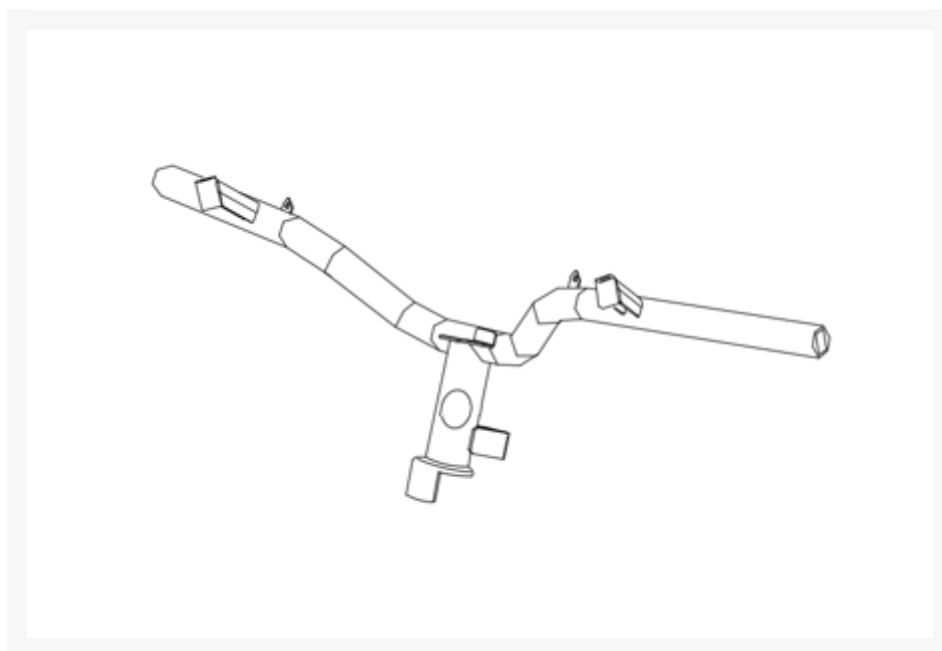

1. HANDLE COMP (NEW)

999 kr

Product Images

Beskrivning

Original styre som passar Drax Raw EV Mattsvart med de nya backspeglarna.